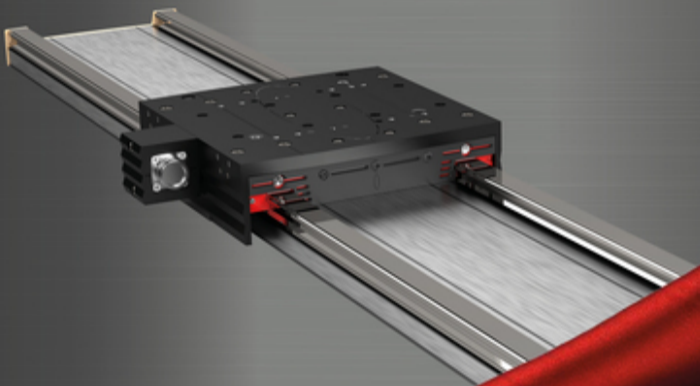

# Neue Linearmotorachse

### Nur noch eine Woche: LINAX® Lxs F120

Die neue LINAX® Lxs F120 Linearmotorachse passt perfekt zum XENAX® Xvi 75V8S Servocontroller und die fortschrittliche Einkabellösung für Motor und Sensoren macht die Installation schnell und einfach.